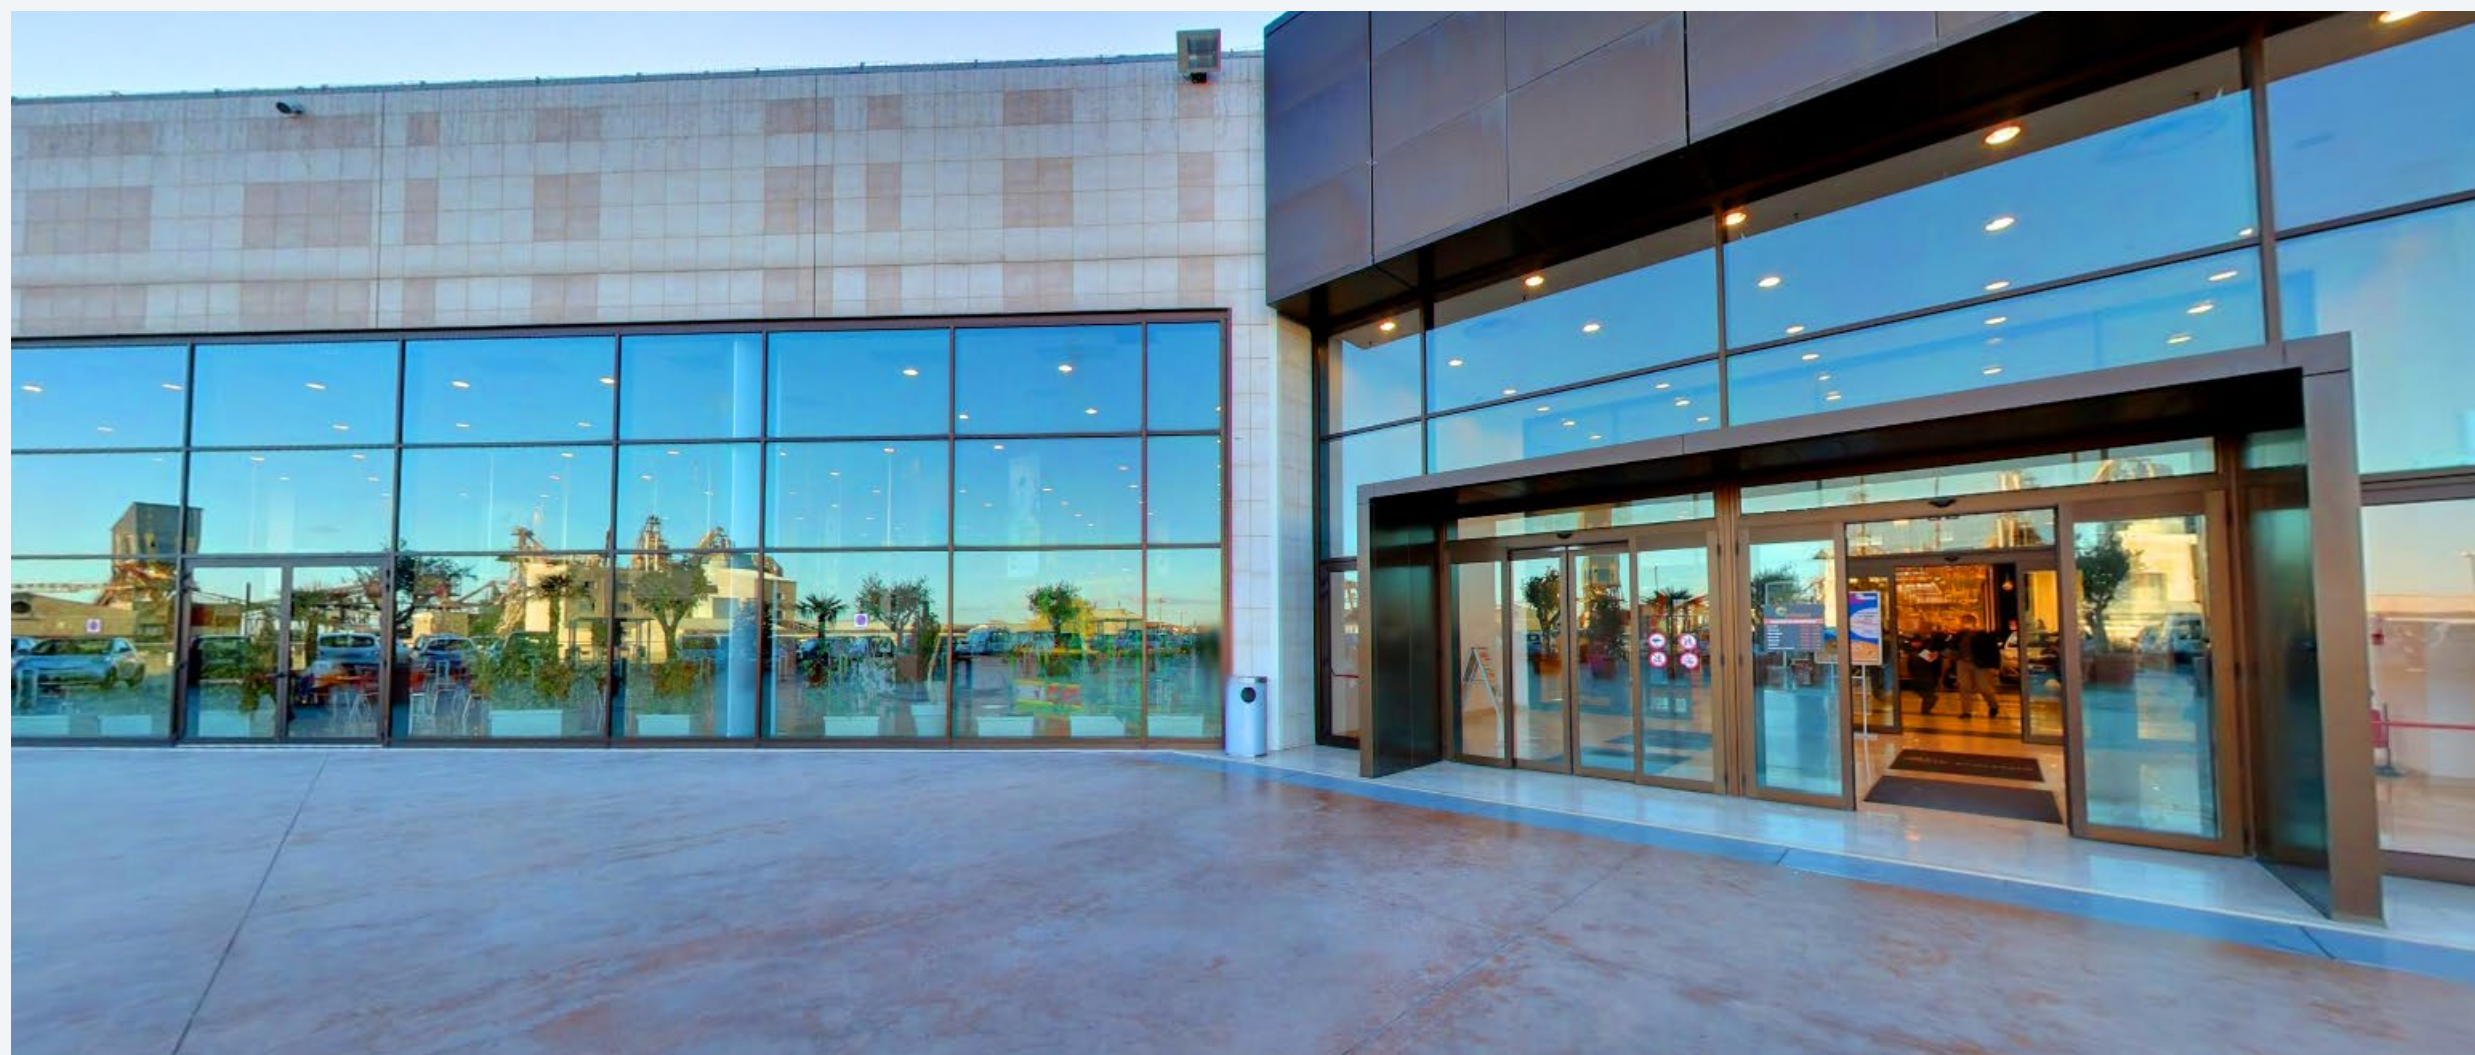

SPAZIO ESPOSIZIONI

Centro Commerciale

Le Masserie

Tutti i giorni...tutto il giorno.
Il Centro Commerciale Le Masserie ti aspetta
dal lunedì al sabato dalle 9.00 alle 21.00,
la domenica dalle 10.00 alle 21.00.

Il Centro

Spazio esposizioni è un progetto Euromanagement che permette alle aziende di promuovere i loro prodotti/servizi all'interno della galleria del Centro Commerciale Le Masserie tramite allestimenti temporanei.

Il Centro Commerciale Le Masserie è il luogo ideale per esporre.

Situato nel cuore della città di Ragusa, la struttura si sviluppa su un unico piano lungo il quale si snoda una galleria, che accompagna il cliente attraverso i numerosi esercizi commerciali e le due aree ristorazione. Dotato di un'architettura ampia e moderna, il Centro Commerciale Le Masserie si propone come punto d'incontro, comodo e accogliente per passeggiare, mangiare e godersi il tempo libero in relax.